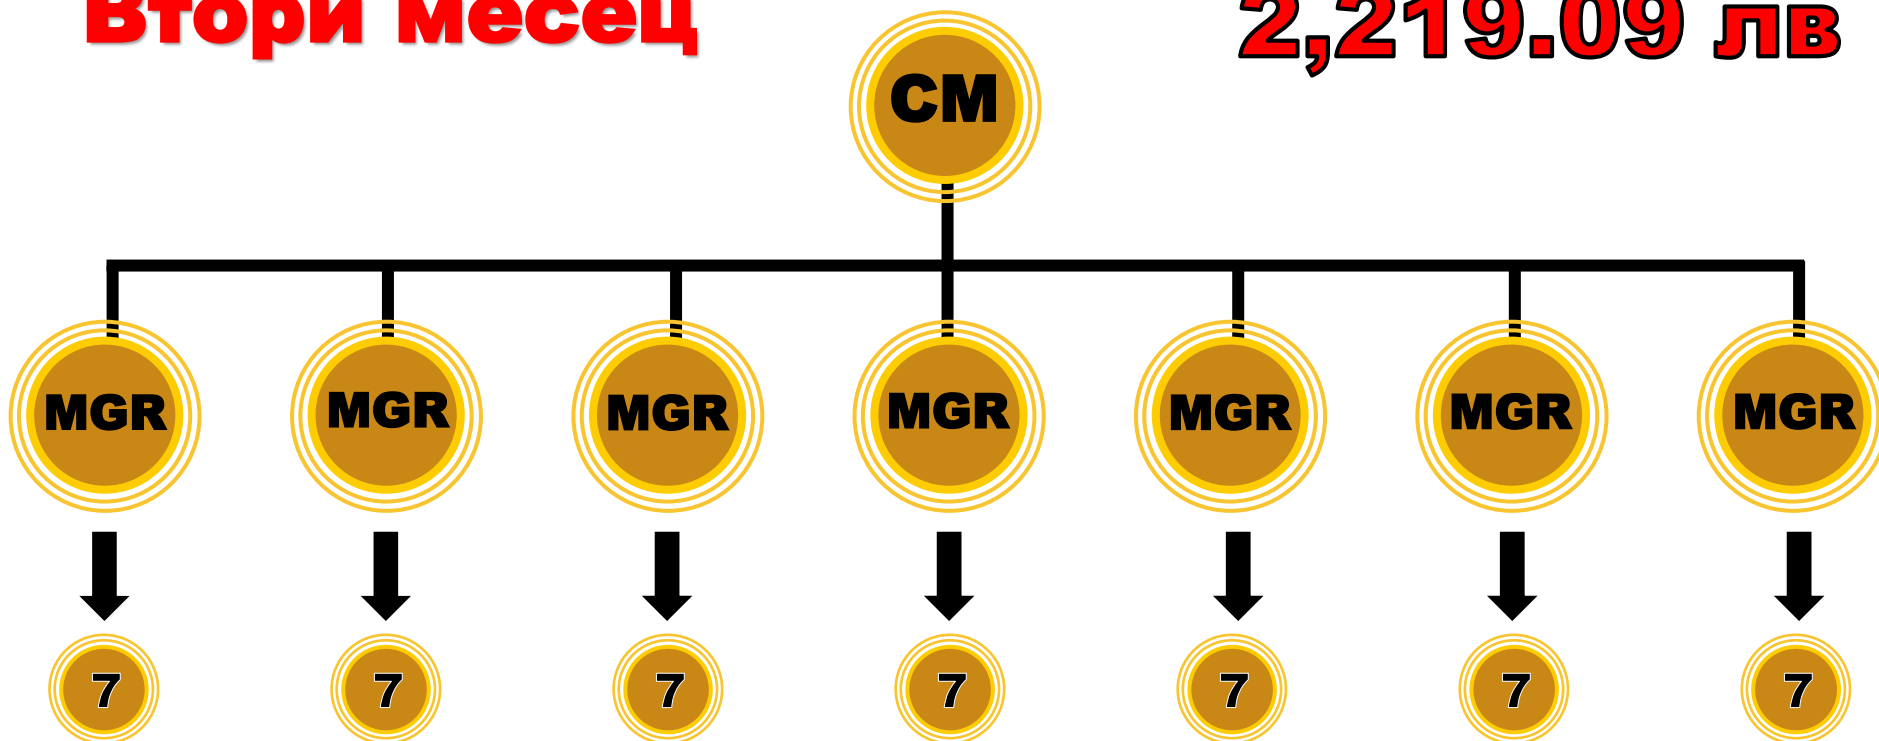

Общо: 8,180 SV

1-ви месец 8 души

Бонус 1,007.03 лв

Маркетингова стратегия

Втори месец

**Вашият бонус
2,219.09 лв**

Ставате Краун Мениджър (CM) на втория месец.

CM 200 SV

200 SV

200 SV

200 SV

200 SV

200 SV

200 SV

200 SV

MGR.