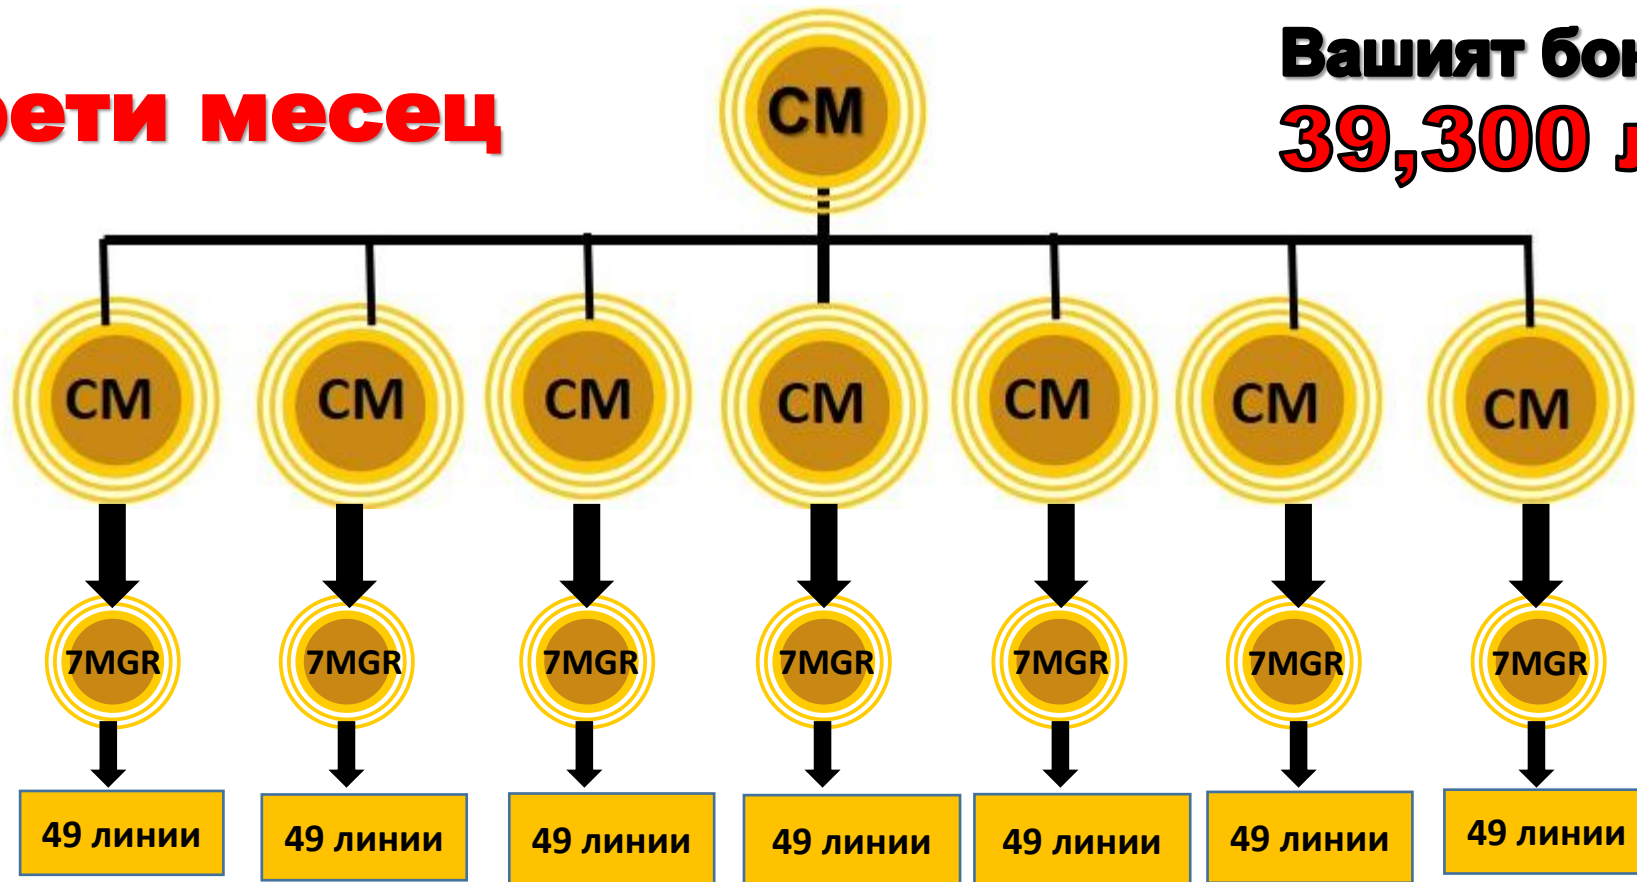

8,180 SV

8,180 SV

8,180 SV

8,180 SV

2-ри месец 56 души

Бонус 2,219.09 лв

Маркетингова стратегия

Трети месец

**Вашият бонус
39,300 лв**

**Вашите 7 първи линии стават Краун мениджър (CM)
на третия месец.**

ЕКСКЛУЗИВНО ЗА ЧЛЕНОВЕТЕ НА ELITE

- **Пакет Elite** **980.00лв**
- **P4 ЗДРАВΟΣЛОВЕН КЛУБ** **119.00лв**
(С ПРОДУКТИТЕ НА ЕДМАРК)
ПЪЛЕН ПАКЕТ 10 ДНЕВНА ПРОГРАМА
- **Телефон за препоръки** **9.99лв**
- **Ексклузивно ELITE членство** **450.00лв**
- **Ежемесечно обучение от основателя** **450.00лв**
на компанията /лидери чрез Уебинари
 - ❖ *Elite ръководство за бързо израстване;*
 - ❖ *Проследяване на ефективността.*