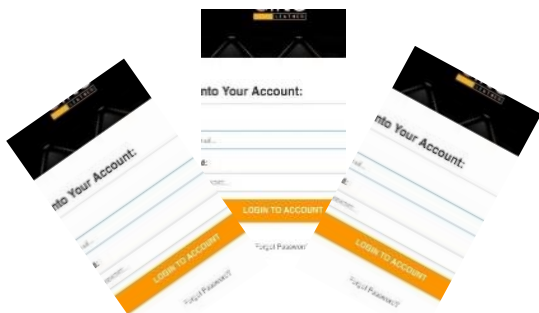

**Вашият бонус
39,300 лв**

**Вашите 7 първи линии стават Краун мениджър (CM)
на третия месец.**

ЕКСКЛУЗИВНО ЗА ЧЛЕНОВЕТЕ НА ELITE

- **Пакет Elite** **980.00лв**
- **P4 ЗДРАВΟΣЛОВЕН КЛУБ** **119.00лв**
(С ПРОДУКТИТЕ НА ЕДМАРК)
ПЪЛЕН ПАКЕТ 10 ДНЕВНА ПРОГРАМА
- **Телефон за препоръки** **9.99лв**
- **Ексклузивно ELITE членство** **450.00лв**
- **Ежемесечно обучение от основателя** **450.00лв**
на компанията /лидери чрез Уебинари
 - ❖ *Elite ръководство за бързо израстване;*
 - ❖ *Проследяване на ефективността.*